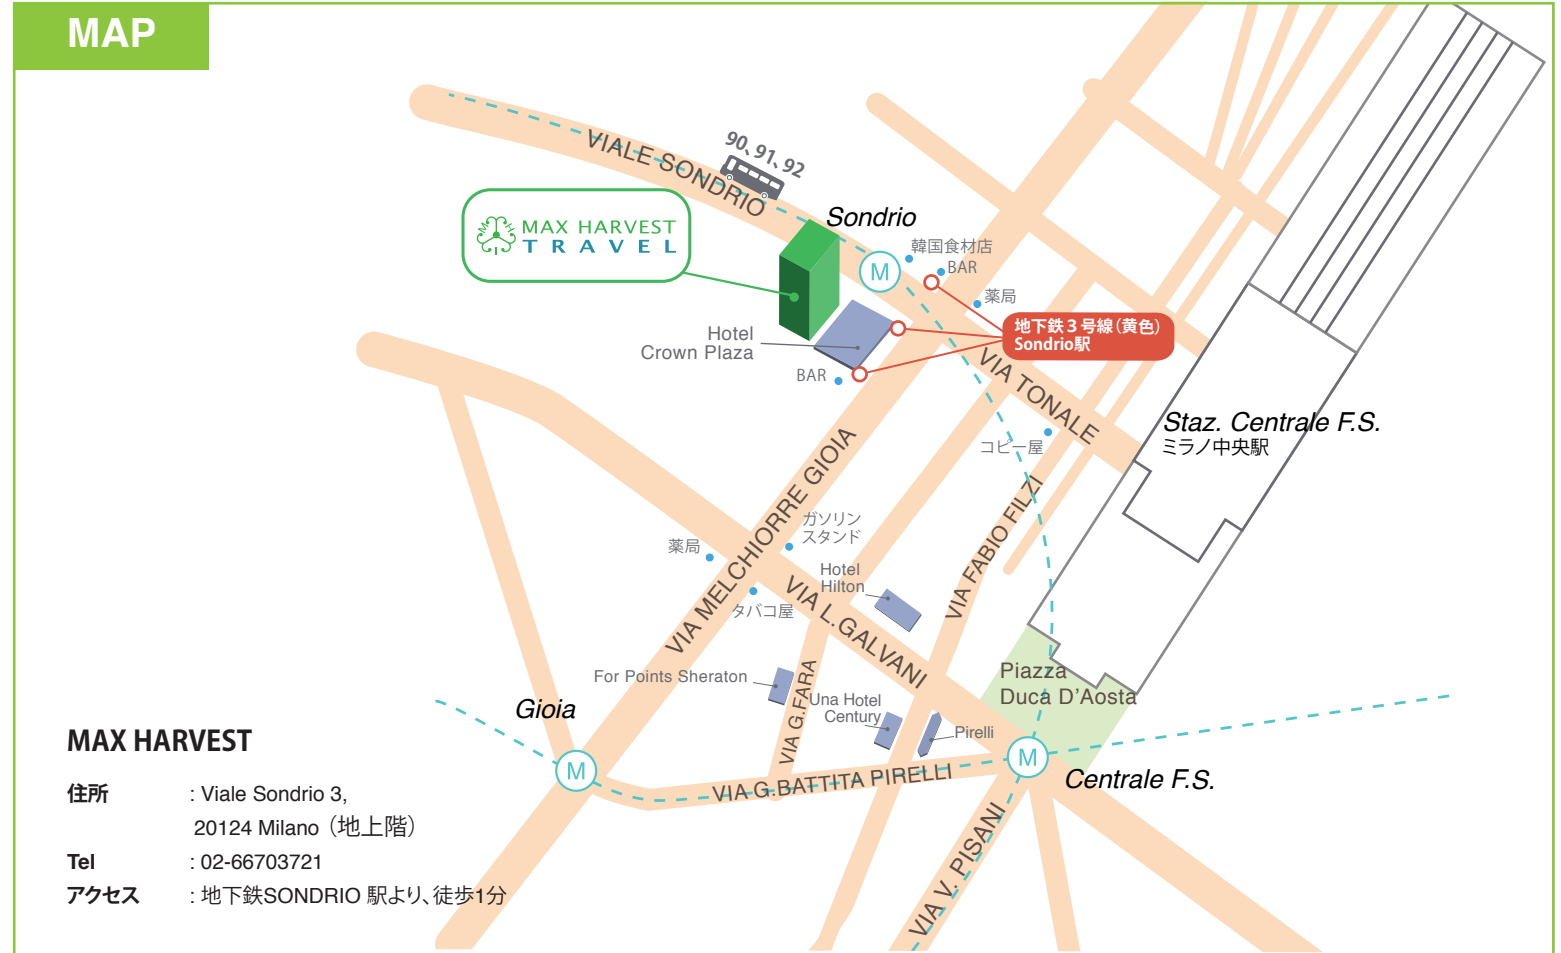

# MAX HARVEST INTERNATIONAL S.R.L. (マックスハーベストインターナショナル社)

住所 Viale Sondrio 3, 20124 Milano (地上階)

ミラノ中央駅から徒歩にて8分ほど、地下鉄3号線ソンドリオ駅の直ぐ上の、クラウンプラザホテルの隣のビル、地上階です。  
地下鉄でお越しの方は、改札口を出て突き当たり左の、最初の階段を上がりますと、クラウンプラザホテル正面に出ます。  
左を向き、交差点を渡らず左に曲がりますと、ホテル隣に弊社のビルがございます。3番地が目印です。

◎ タクシーの場合・・・Prego portarmi al seguente indirizzo: Viale Sondrio 3

## MAP

MAX HARVEST  
TRAVEL